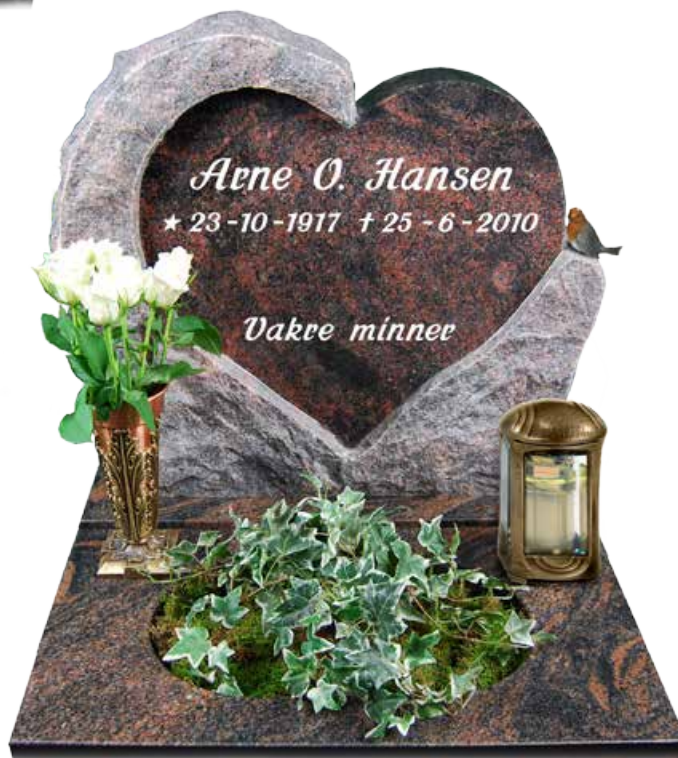

**H60 x B70 cm**

Inkludert ett navn i lakk

Leveres med helpolert hjerte

**Tillegg for:**

Lykt 925.19.BR kr 3.500,-

Vase 153.25.BR kr 2.000,-

Fugl 1798.D25 kr 1.200,-

Bedplate med ovvalt hull kr 4.500,-