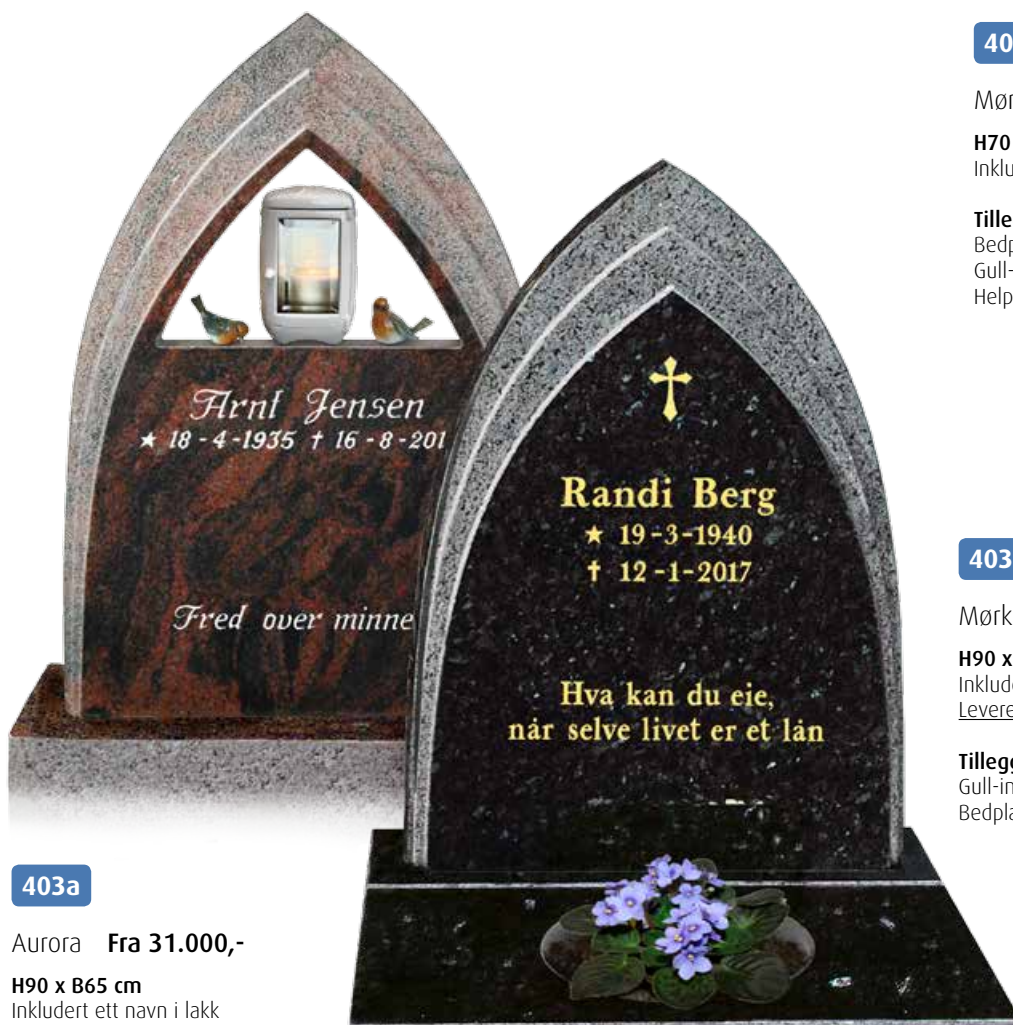

Tillegg for:

Bedplate med hull kr 3.600,-
Gull-innlegg kr 1.000,-
Helpolering kr 5.500,- (unntatt vifter)