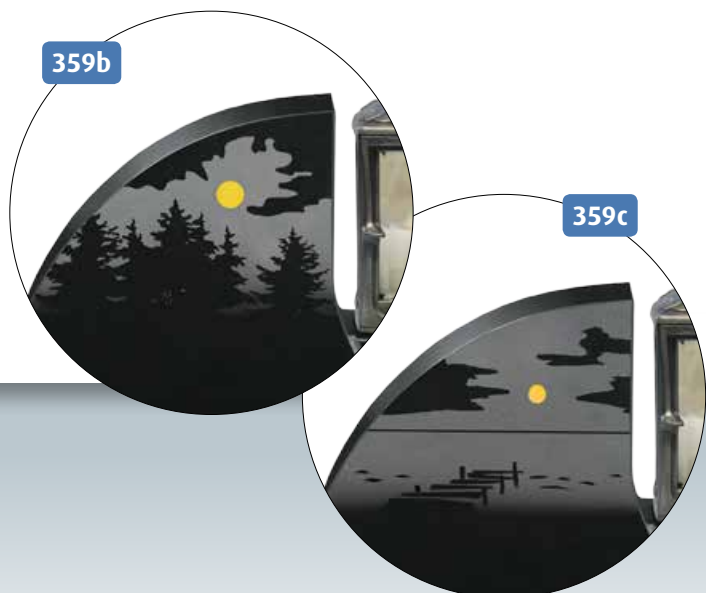

Inkludert ett navn i lakk  
Naturflate alle sider

Tillegg for:

Bronseskrift (JOLLY) kr 3.500,-

Bronsekors D.BR.12cm kr 600,-

Fugl 1798.BR kr 700,-

Lykt 781.BR kr 3.500,-

Bedplate med rundt hull kr 3.600,-

359a