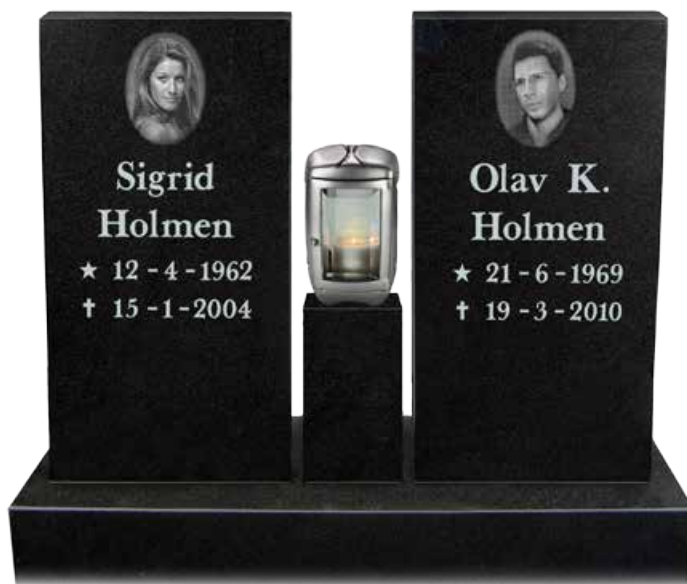

**H90 x B80 cm**  
Inkludert ett navn i lakk

**Tillegg for:**  
Lykt 1128.BR kr 4.000,-  
Rose 1940.D33 kr 3.000,-  
Bedplate med ovalt hull kr 4.500,-  
Helpolering kr 5.500,-

**373b**

Sort Granitt **Fra 26.900,-**