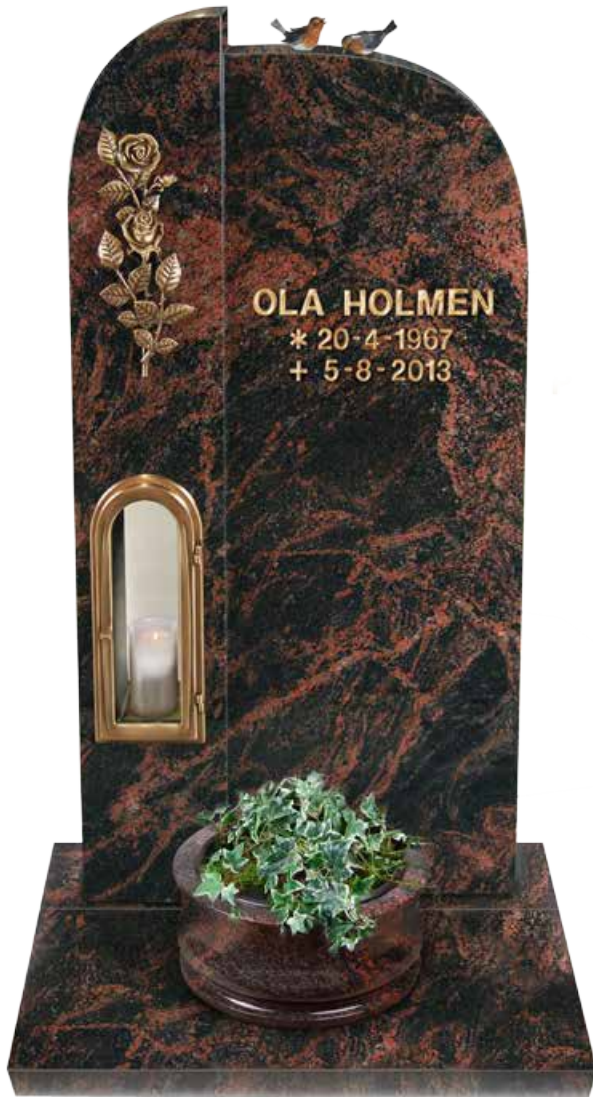

363

Aurora **Fra 34.100,-**

H100 x B55 cm

Inkludert ett navn i lakk

Leveres helpolert

Tillegg for:

Bronseskrift (JOLLY) kr 3.500,-

Bronserose 6105.BR kr 1.800,-

Lykt integrert 2080.BR kr 7.000,-

Fugl 1794.D25 kr 1.200,-

Fugl 1795.D25 kr 1.200,-

Bedplate kr 3.000,-

Steinurne 30cm kr 4.000,-