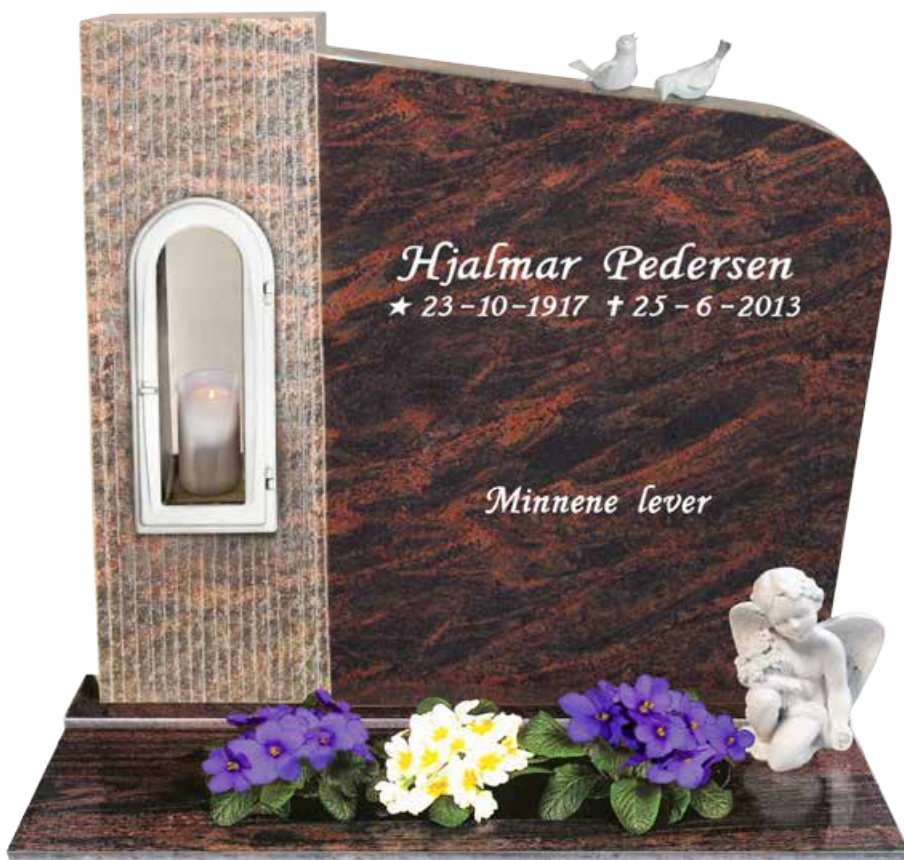

389

Hallandia/Aurora **Fra 29.300,-**

H70 x B75 cm

Inkludert ett navn i lakk

Leveres helpolert unntatt lyktefelt

Tillegg for:

Integret lykt 2080.32.BI kr 7.000,-

Engel 1892.BI kr 4.500,-

Fugl 1794.BI kr 900,-

Fugl 1795.BI kr 900,-

Bedplate med ovalt hull kr 4.500,-

391

Lys Blå Labrador **Fra 45.900,-**

H80 x B60 cm

Inkludert ett navn i lakk

Leveres helpolert

Tillegg for:

Gull-innlegg kr 1.000,-