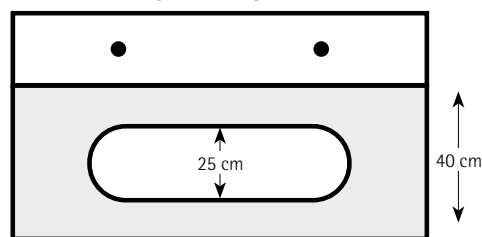

## Bedplater

Bredde som sokkel, dybde 40 cm, tykkelse 5 cm. Andre størrelser: tillegg på kr. 500,-. Leveres med lik overflate som sokkel.

OVALT HULL

60-85 cm kr. 4.500,-  
(min. 60 cm bredde for ovalt hull)